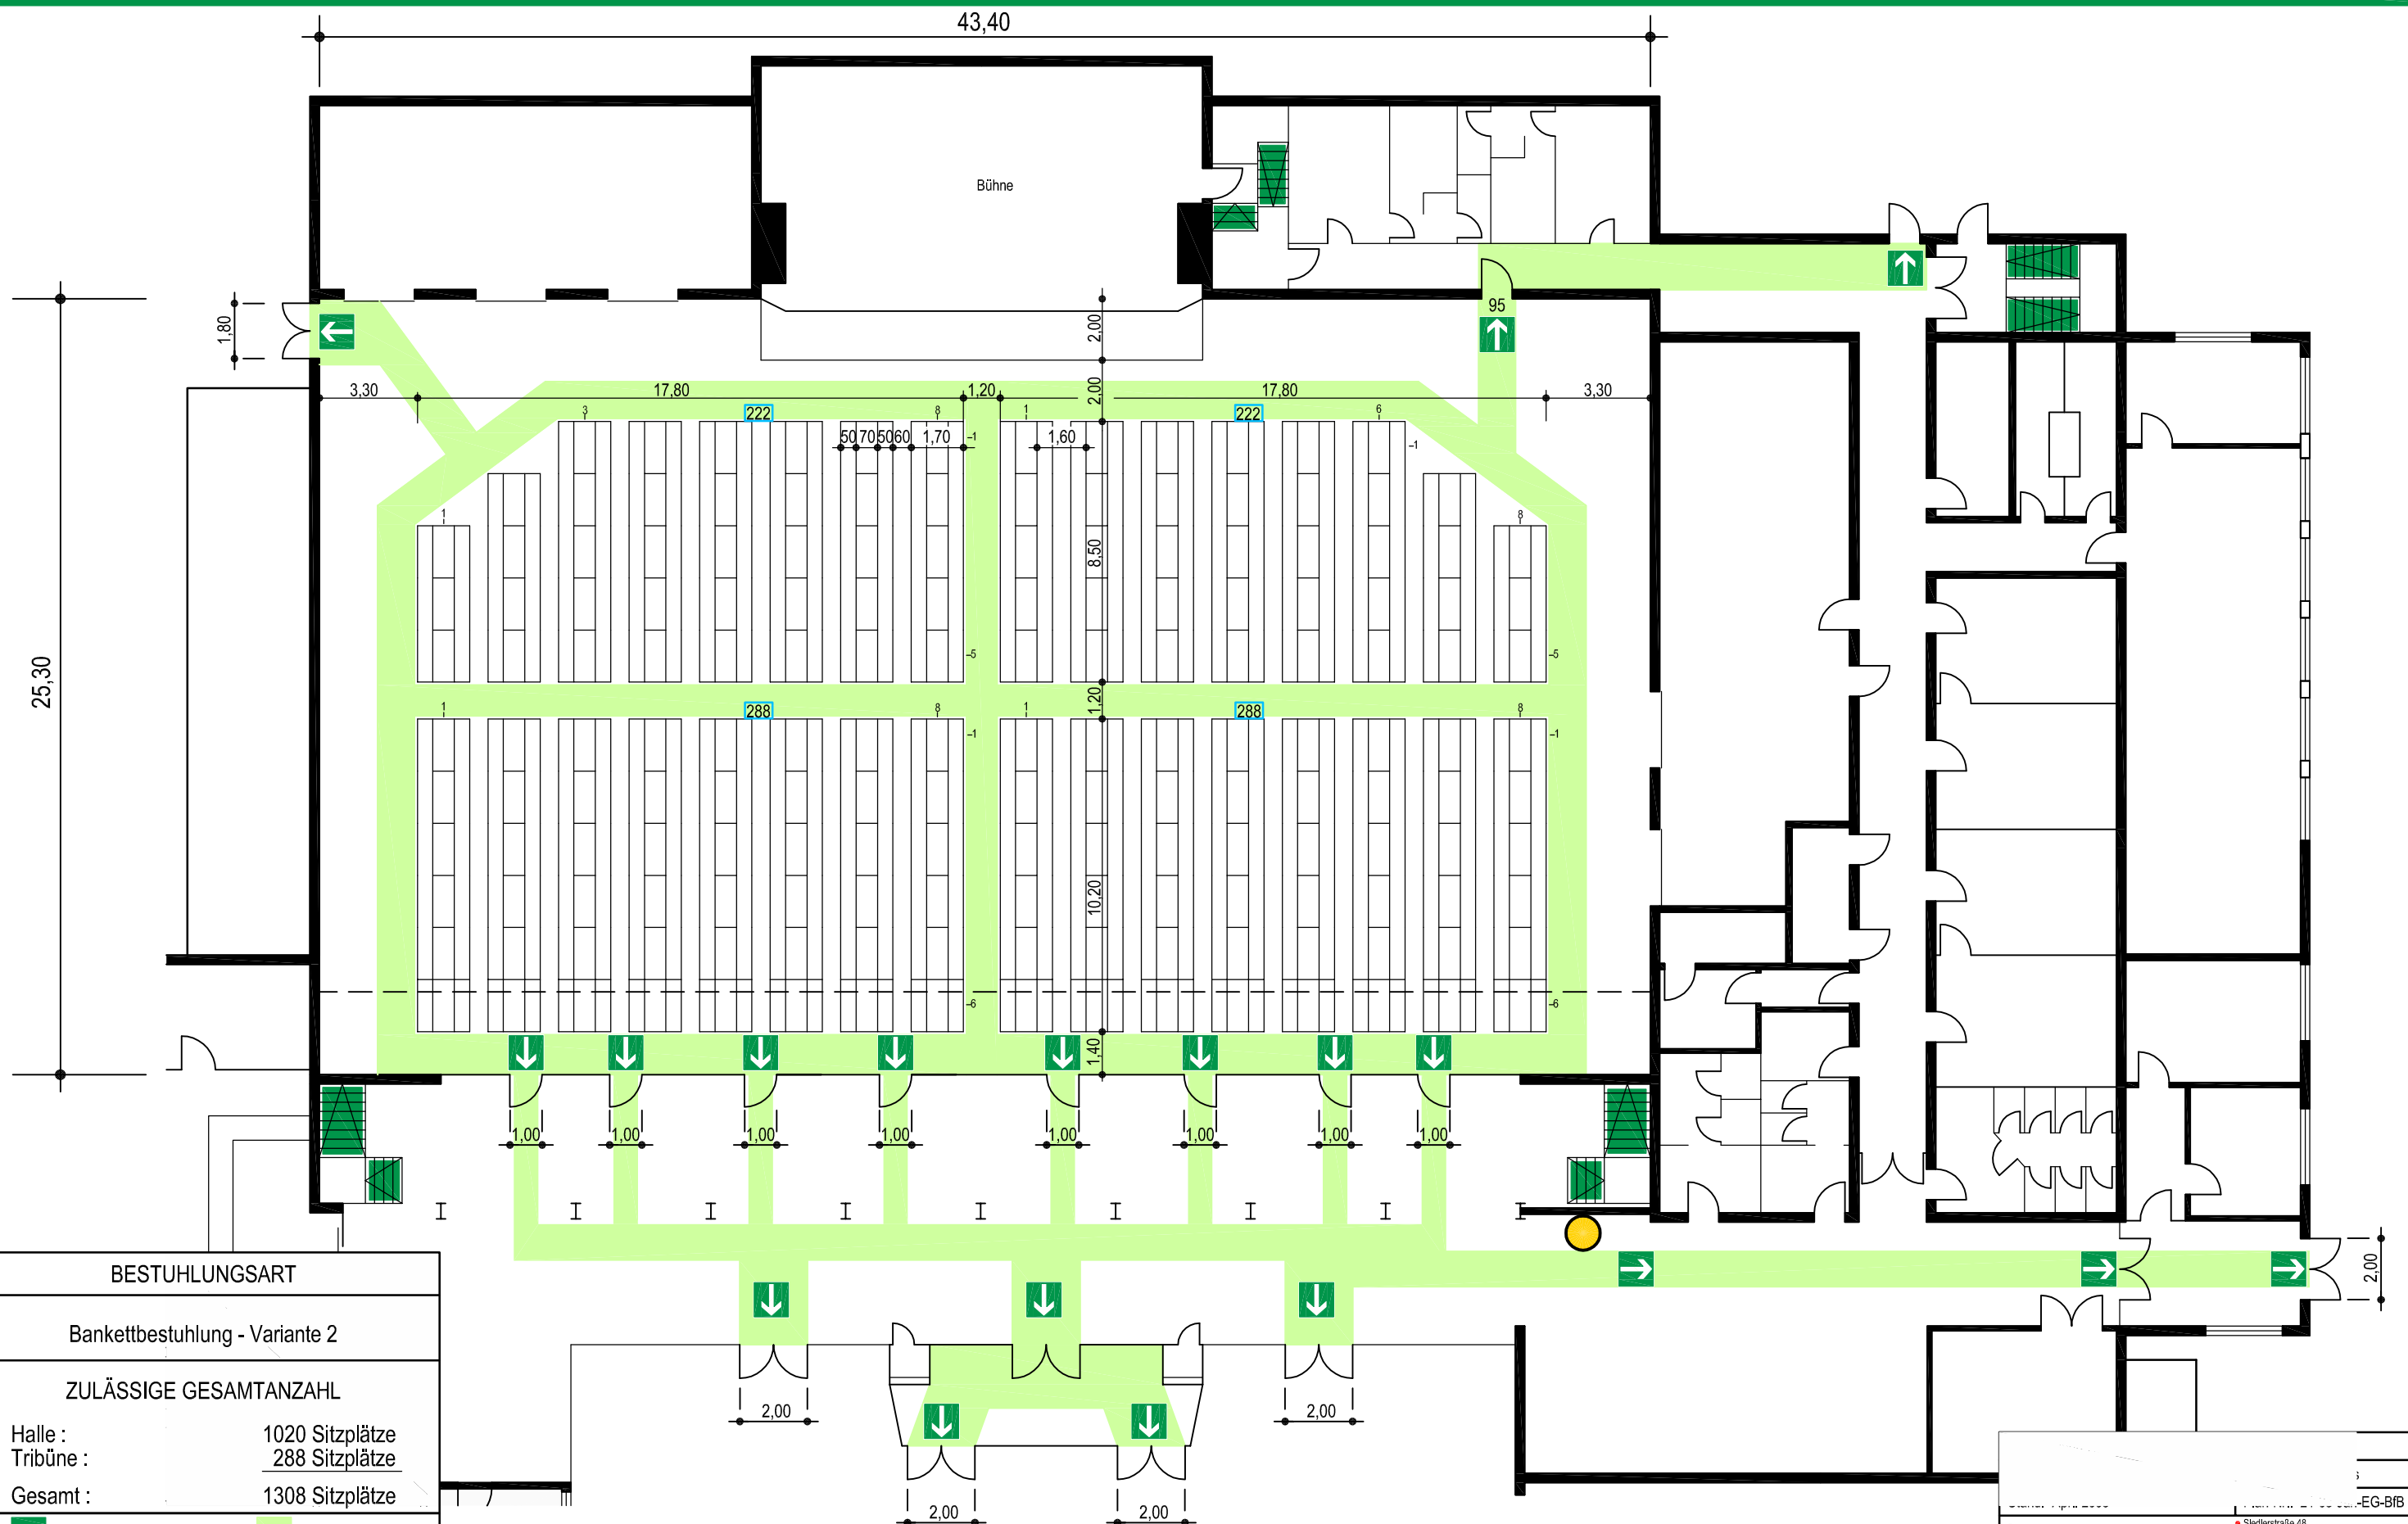

Bestuhlungs- und Rettungswegeplan

BESTUHLUNGSART	
Bankettbestuhlung - Variante 2	
ZULÄSSIGE GESAMTANZAHL	
Halle :	1020 Sitzplätze
Tribüne :	288 Sitzplätze
Gesamt :	1308 Sitzplätze
	Richtungsangabe
	Rettungsweg
	Standort
	min. 1% der Besucherplätze