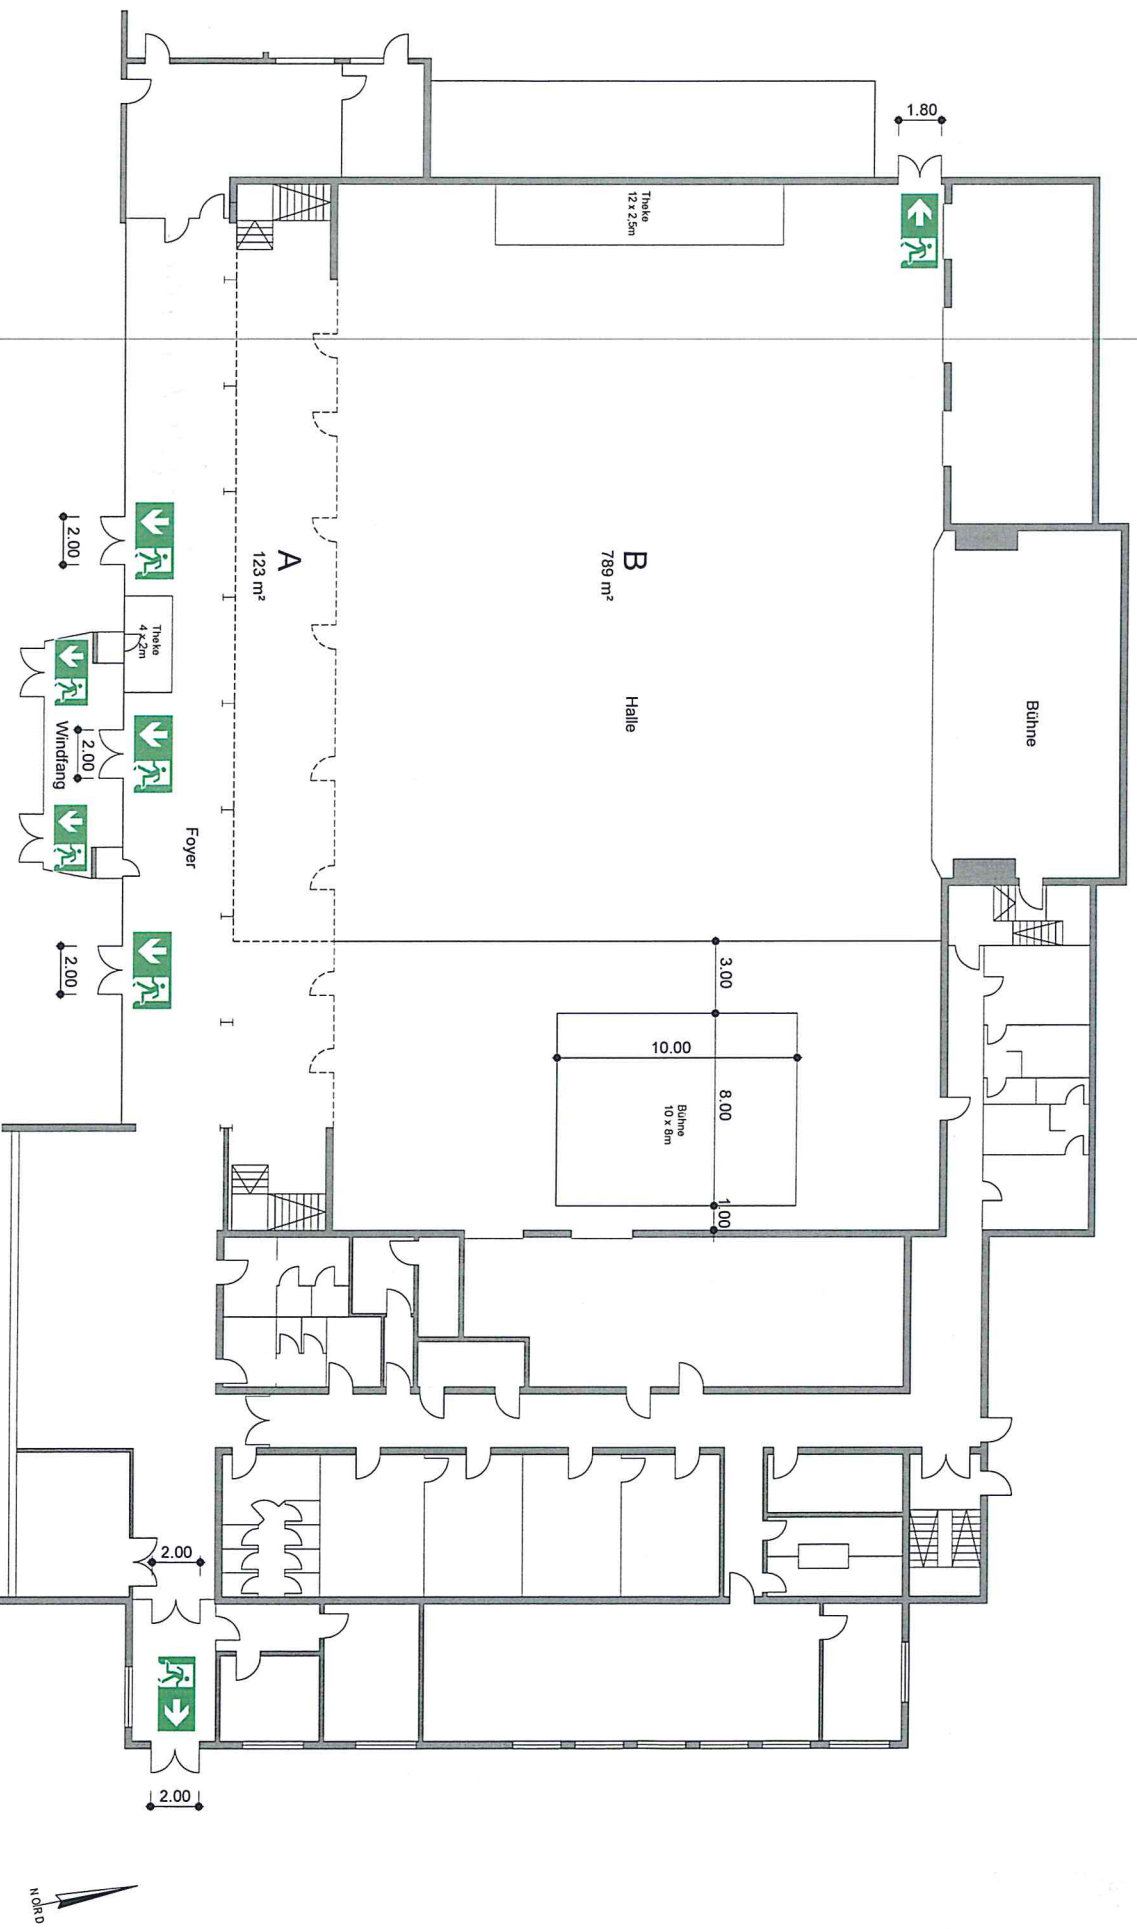

BESTUHLUNGS- U. RETTUNGSWEGPLAN

Stehplätze - Bühne längs
Zulässige Gesamtanzahl Stehplätze
in der Halle: 1.500

Objekt:	Ludwig-Jahn-Halle	Ludwig-Jahn-Strasse 8, 79331 Teningen
Bestuhlungsart:	Stehplätze	Geschoss: Erdgeschoss
Stand:	04.02.2020	Plan-Nr.: KA_Te_04_02_20
Planersteller:	Peter Rockenberger Ad-Planungsbüro	